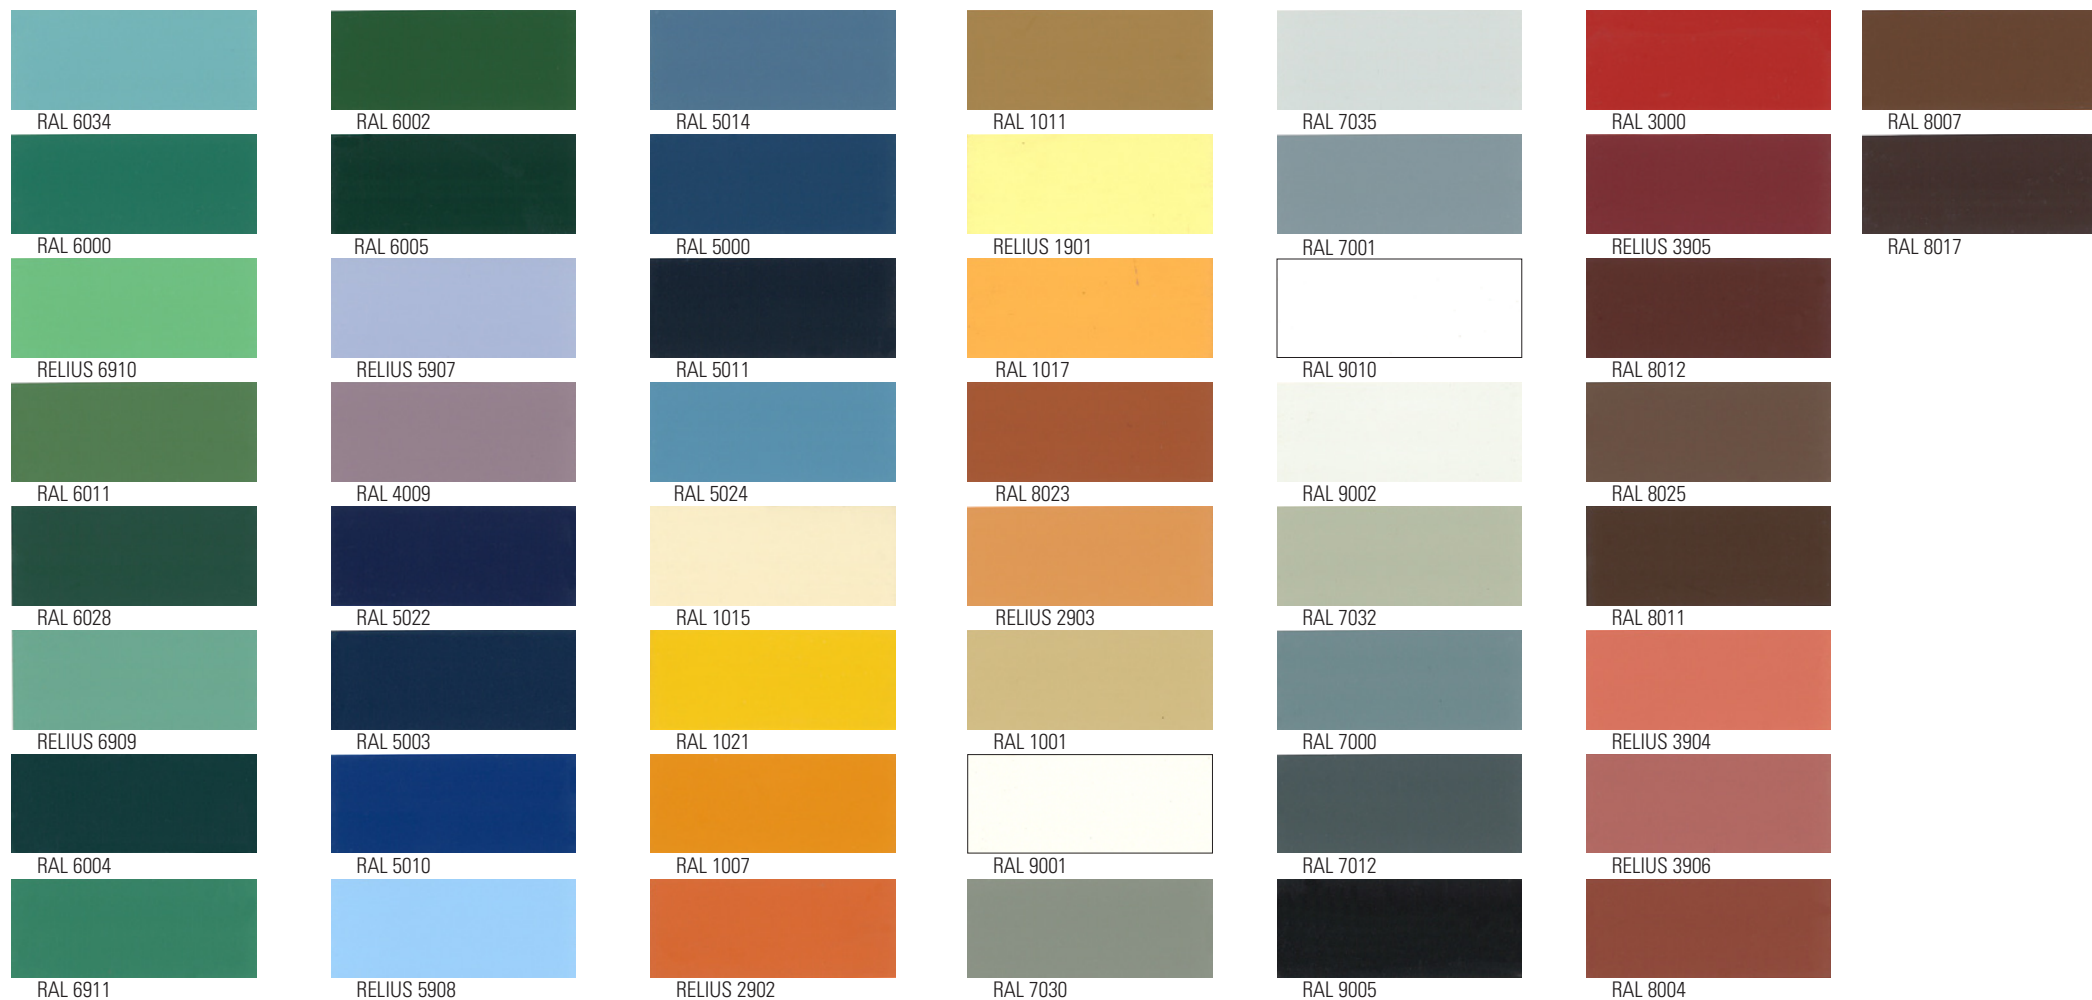

Ilustracje kolorowe

Lakier do Drewna-Mix 845 (Przykłady kolorów)

UWAGA: Podane informacje dotyczące kolorów oraz próbki kolorystyczne nie są wiążące. Możliwe są odchylenia kolorystyczne w zależności od partii, podłoża i techniki nanoszenia. Kolor po wyschnięciu różni się od koloru świeżej farby znajdującej się w opakowaniu. Dlatego konieczne jest wykonanie próbnego malowania w celu dopasowania koloru. Należy mieszać ze sobą różne partie tego samego odcienia.