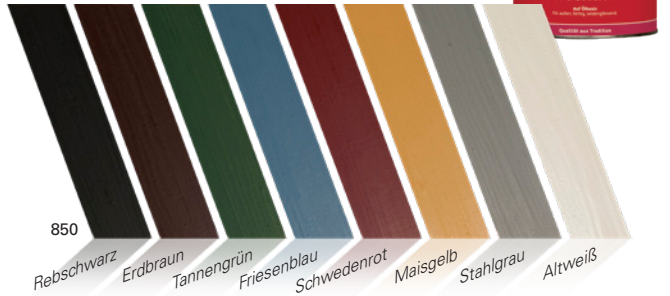

Egal, woher der Wind weht oder ob eine Hitzeperiode naht, die hochdeckende Wetterschutzfarbe auf Ölbasis hält allen Witterungen tapfer stand. Die seidenglänzende, umweltfreundliche Farbe macht auf sämtlichen Holzkonstruktionen im Außenbereich eine gute Figur.